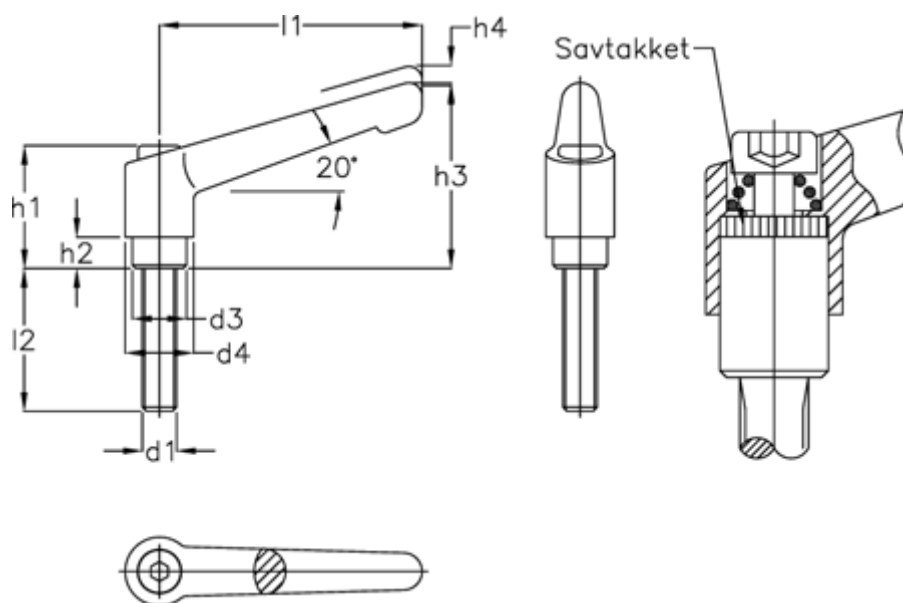

Varenummer: 2011459501
Beskrivelse: E+G indstilleligt spændegreb
GN 300.1-45-M5-12-RH Ubehandlet

Mål

d1 = M 5	l2 = 12
d3 = 10.0	
d4 = 13.0	
h1 = 24.5	
h2 = 4.0	
h3 = 35	
h4 = 3.5	
l1 = 45	